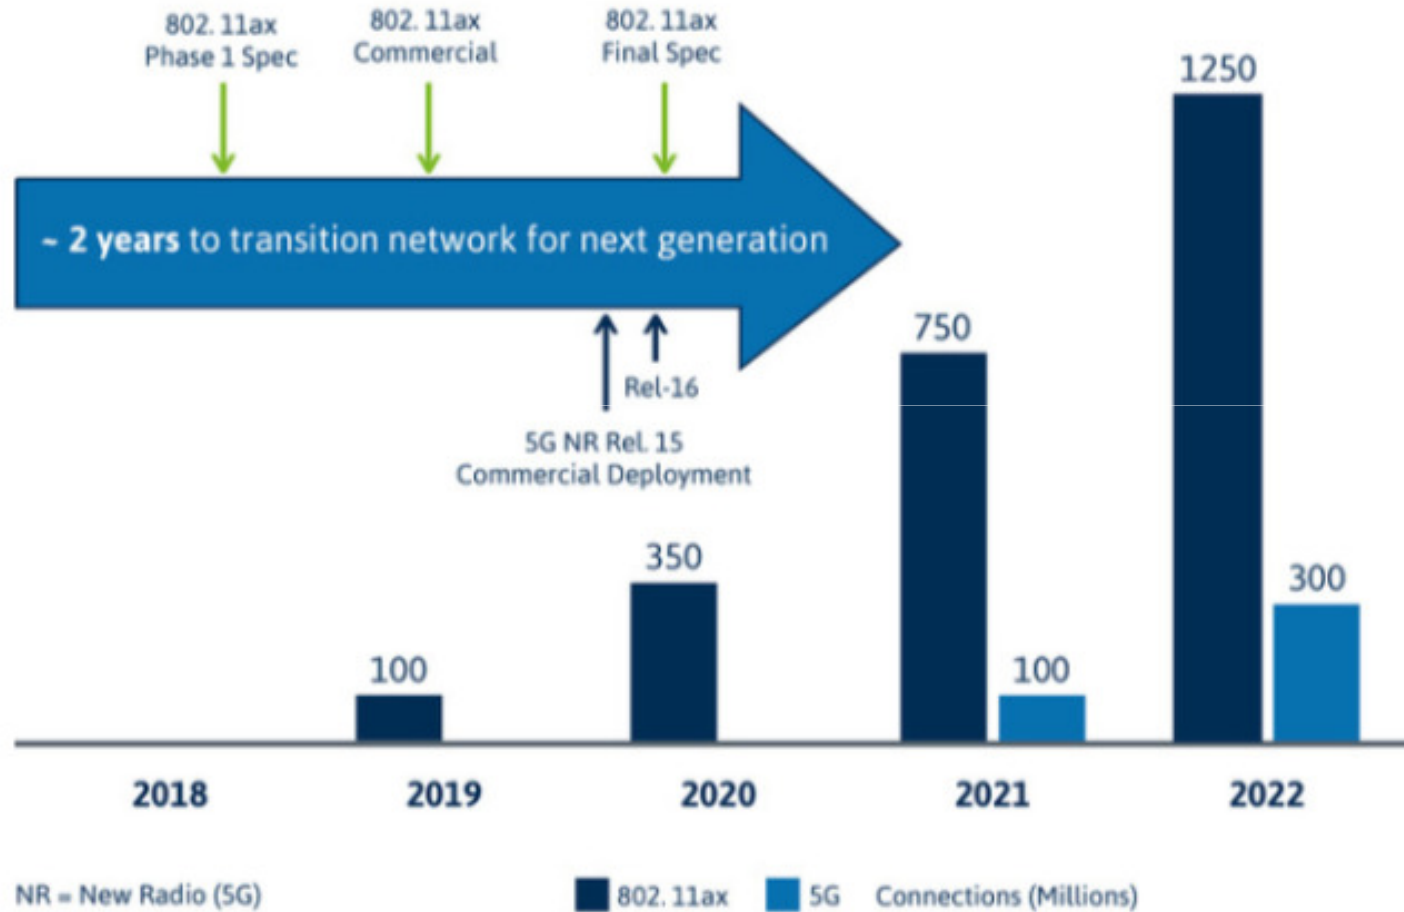

RichWave WiFi 邁入11ax

Source: Wireless Broadband Alliance, 2018/9