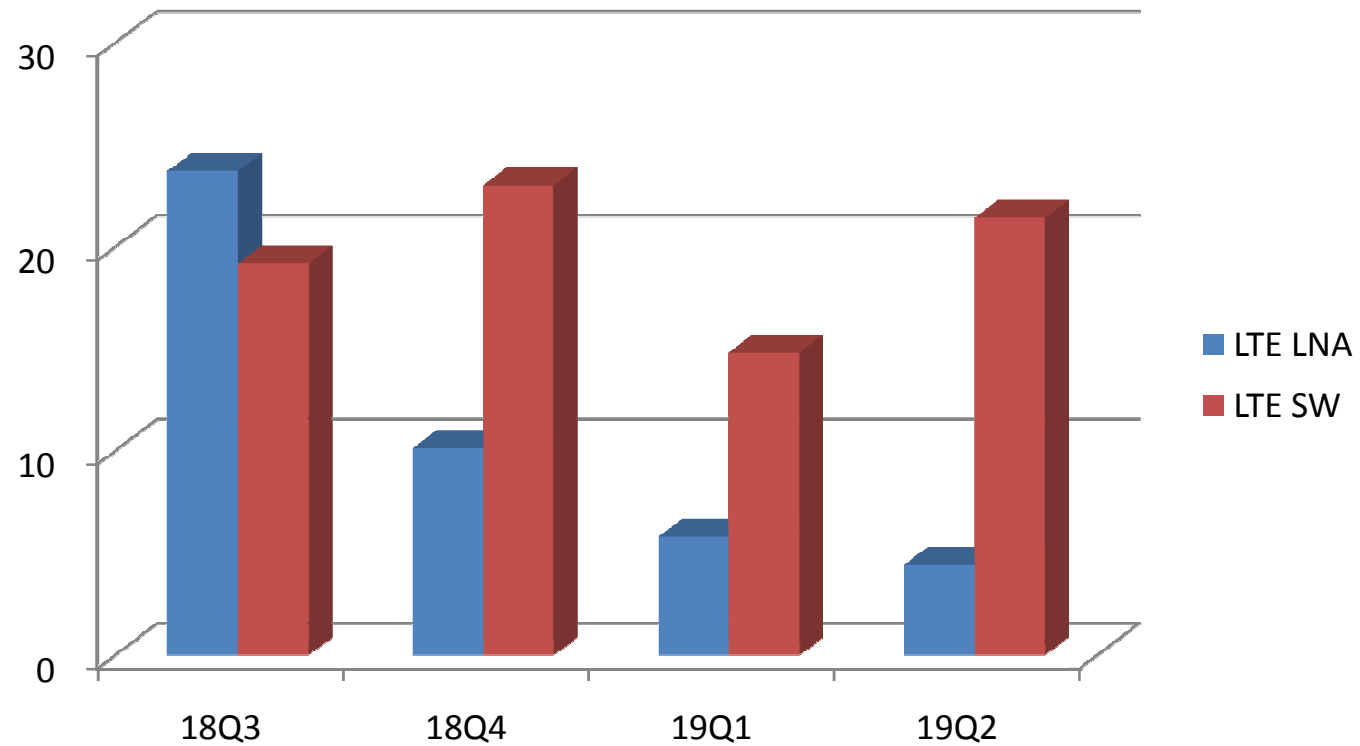

LTE 持續打入品牌手機廠

Unit: NT$ million