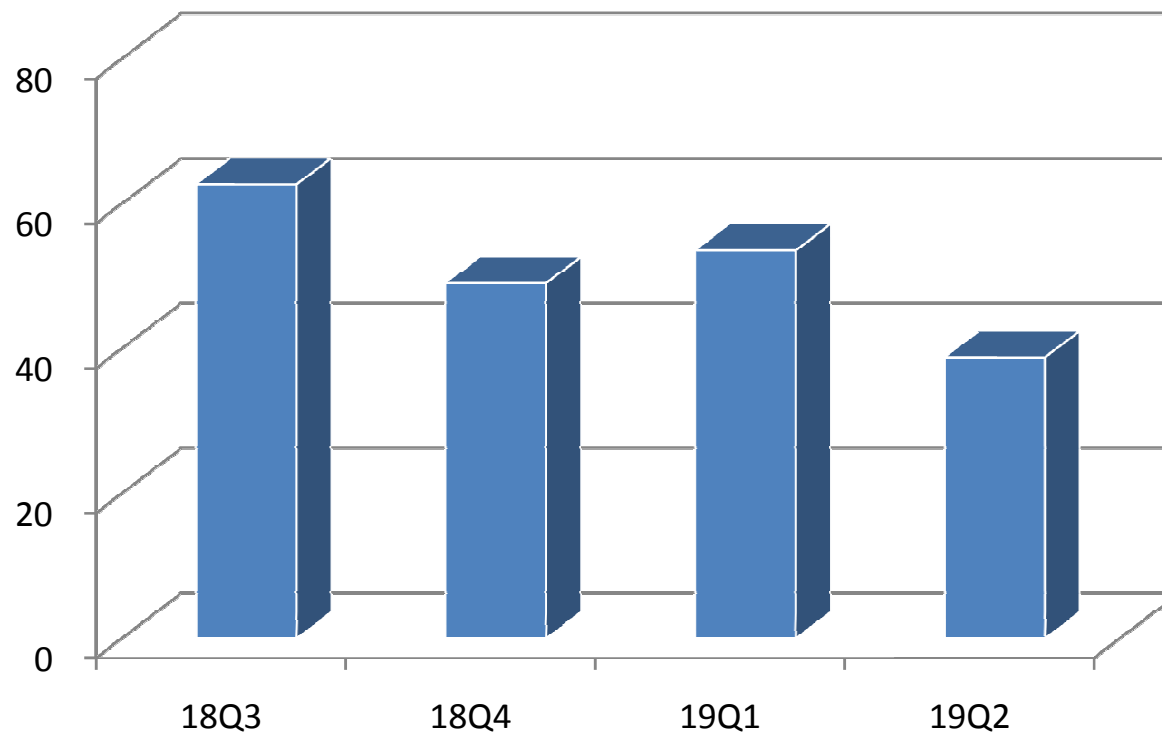

FM 進一步打入主要手機品牌

- FM 除持續出貨旗艦機外，更進一步拓展到其他韓系品牌手機。
- 推出新一代的FM晶片，並成功打入新的韓系手機旗艦機種。

Unit: NT$ million