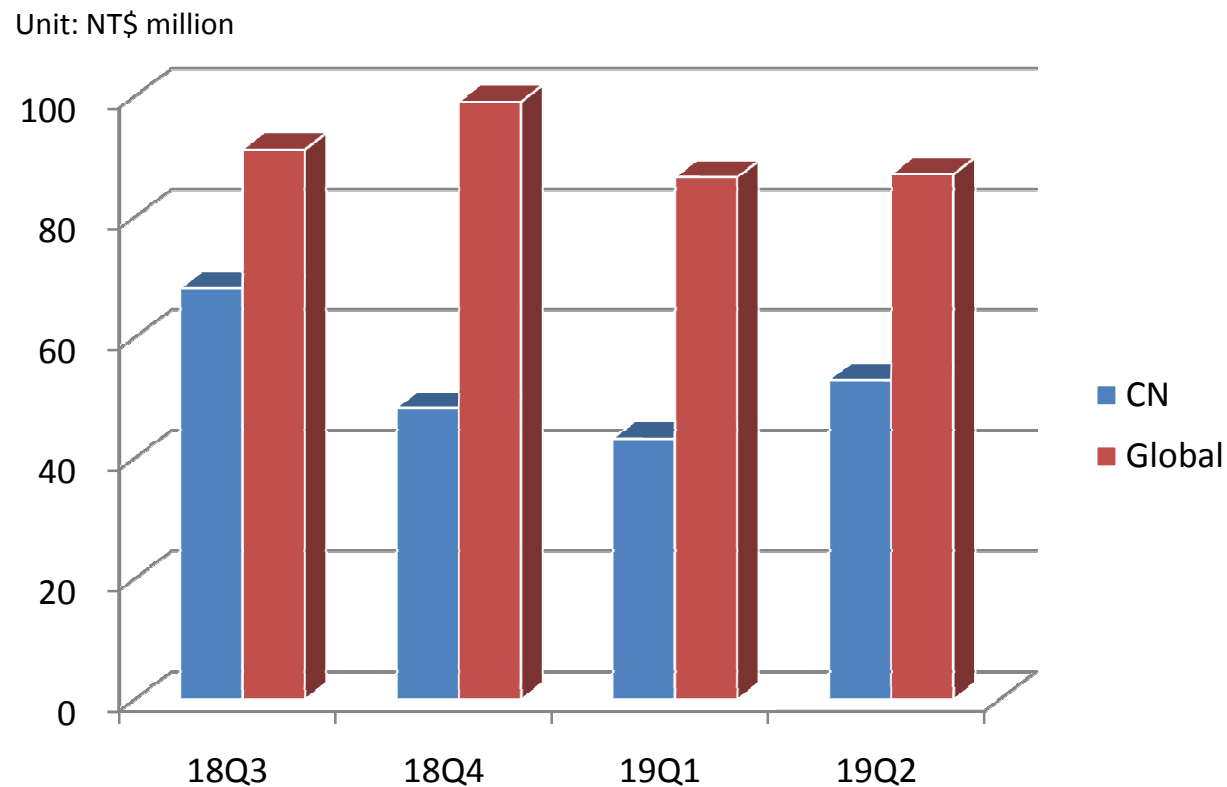

# WiFi 營收- 依地區分

Unit: NT\$ million

# 主要成長來自全球品牌的路由器市場

- 11ac FEMs 持續拓展到包含零售與電信運營商等全球品牌的路由器市場。