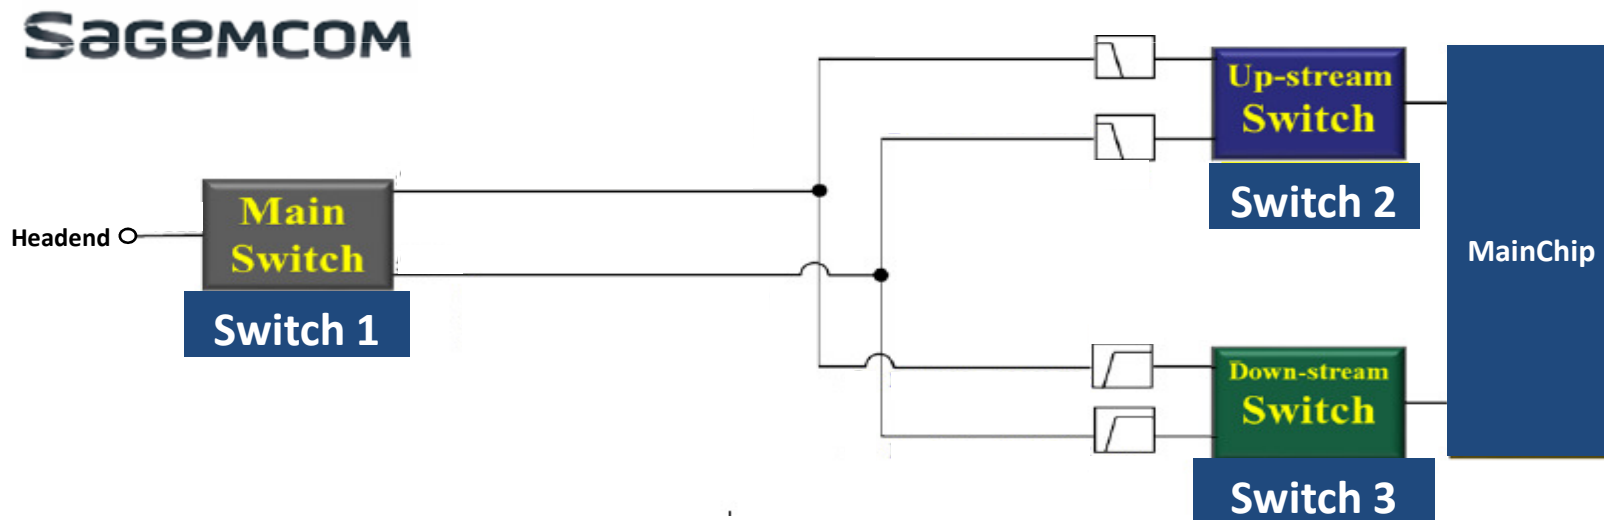

業績亮點- Cable Switch

- 首批Cable Docsis 3.1 switches 開始出貨給Sagemcom
- Cable Docsis 3.1 switches成功打入美系有線電視運營商
- Cable Docsis 3.1 switches成功打入歐系有線電視運營商